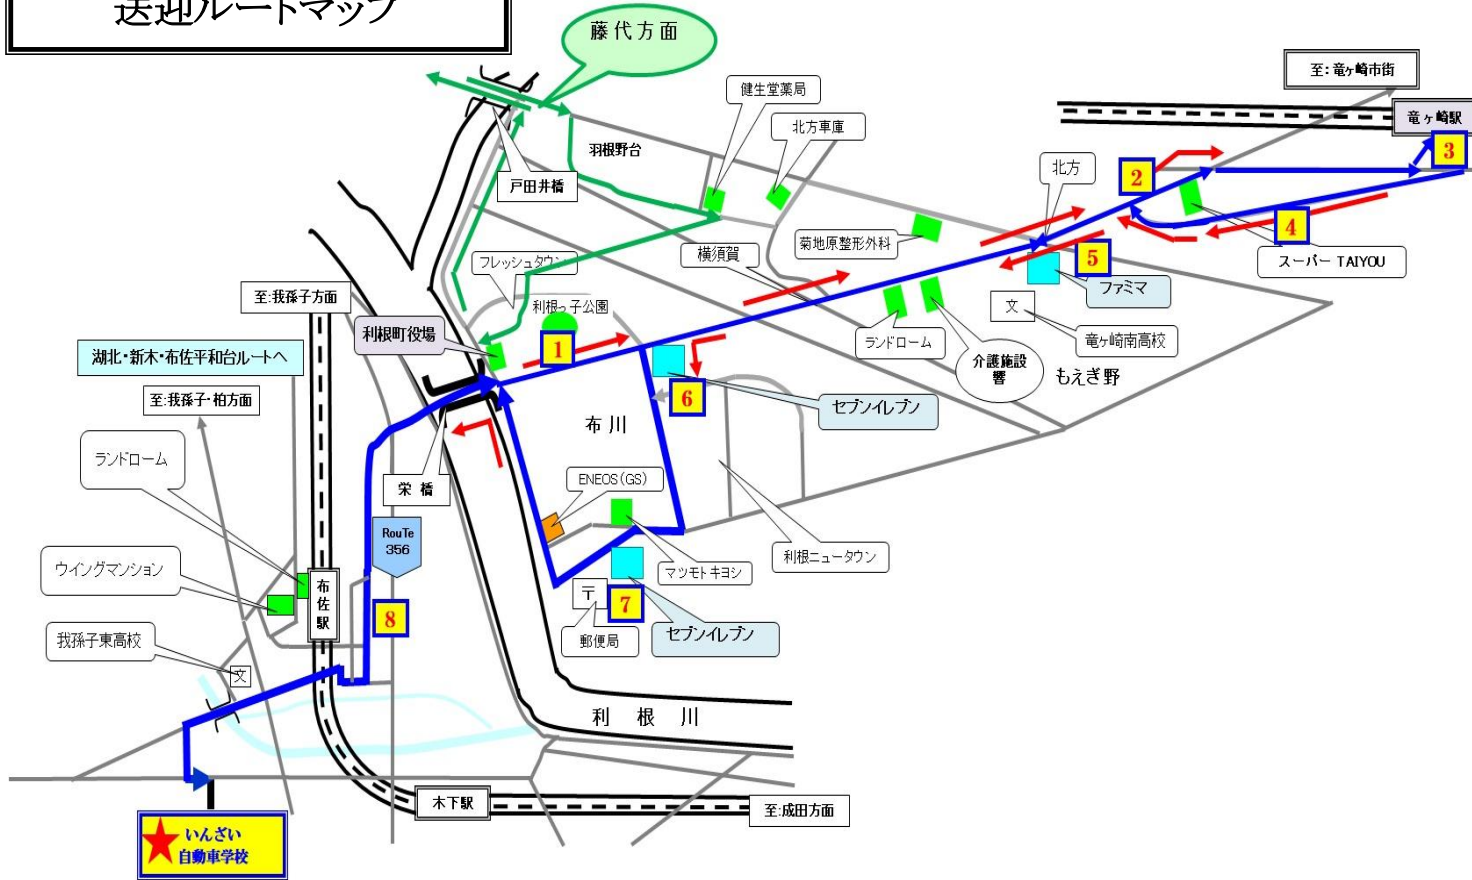

# 竜ヶ崎・利根 コース 送迎ルートマップ

送迎時刻表は、通過予定時刻ですので  
交通事情等で多少の遅れが生じる場合があります。

NO	送迎通過地点	時間 (分)
発	学校発	0
1	日本ウェルネススポーツ大学	9
2	すぎのや本陣	18
3	竜ヶ崎駅	20
4	パチンコ ニューエンゼル	21
5	竜ヶ崎南高校	25
6	布川 セブンイレブン	28
7	利根郵便局	30
8	玉庄	40
着	学校着	50

## ● 注意事項！！

◎ ご利用の際は、進行方向左側で待つようにしてください。（通過時間の約3分前を目安に！！）

（交差点や横断歩道、バス停を避け、緑のバックを持って、手をあげてください。）

◎ 送り・迎えについて

★ 7時台の迎えは、交通の渋滞が予想されるため、運行してません。注意してください。 =>（要注意）

★ 11時台の送迎は、運行してません。注意してください。 =>（要注意）

★ 17時台からの送り・迎えについては、予約制となっています。

（当日の、1時間前までに、予約してください。）