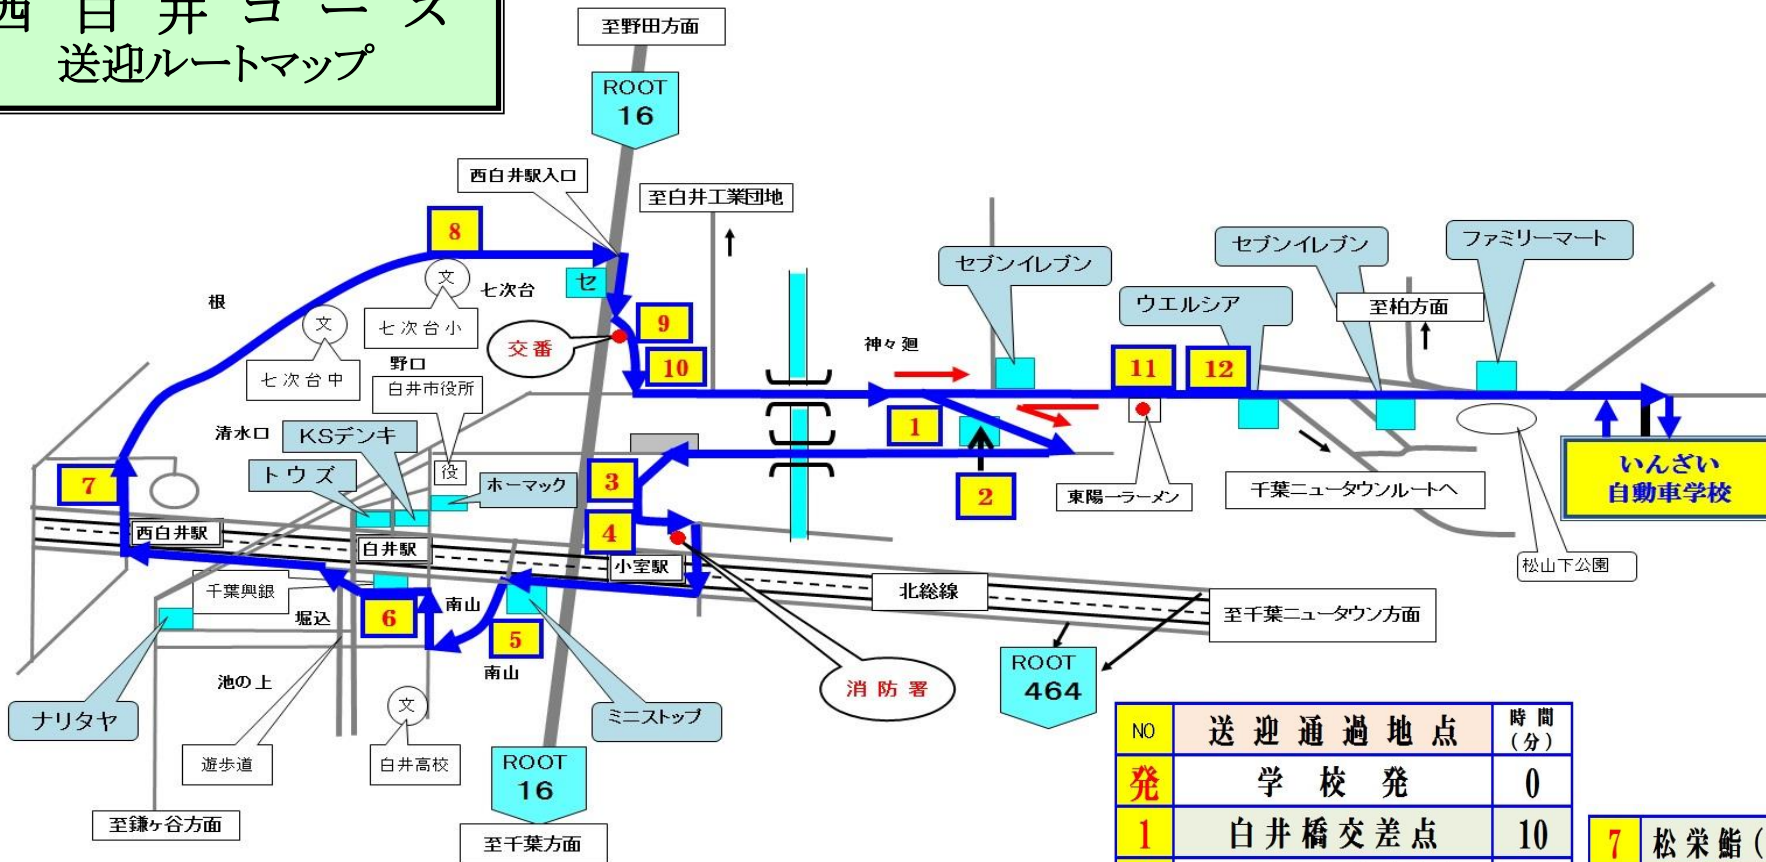

西白井コース 送迎ルートマップ

NO	送迎通過地点	時間 (分)
発	学校発	0
1	白井橋交差点	10
2	みんな(酒店)	12
3	すきっぷマート	14
4	小室駅(千葉銀行)	15
5	南山小学校	20
6	千葉興業銀行(白井駅)	21

7	松栄館(西白井駅)	26
8	七次台小学校	28
9	白井中学校	32
10	白井市公民館	33
11	東陽一ラーメン	38
12	ウエルシア	39
着	学校着	50

★ 送迎時刻表は、通過予定時刻ですので交通事情等で多少の遅れが生じる場合があります。

● 注意事項！！

◎ ご利用の際は、進行方向左側で待つようにしてください。(通過時間の約3分前を目安に！！)
(交差点や横断歩道、バス停を避け、緑のバックを持って、手をあげてください。)

◎ 送り・迎えについて

- ・ 7時 台 (迎えのみ) (前開校日の18時までには予約が必要になります。)
- ・ 11時 台 の送迎はありません。注意してください。
- ・ 17時 台 からの送り・迎えについては、予約制となっています。(当日の1時間前までに予約してください。)