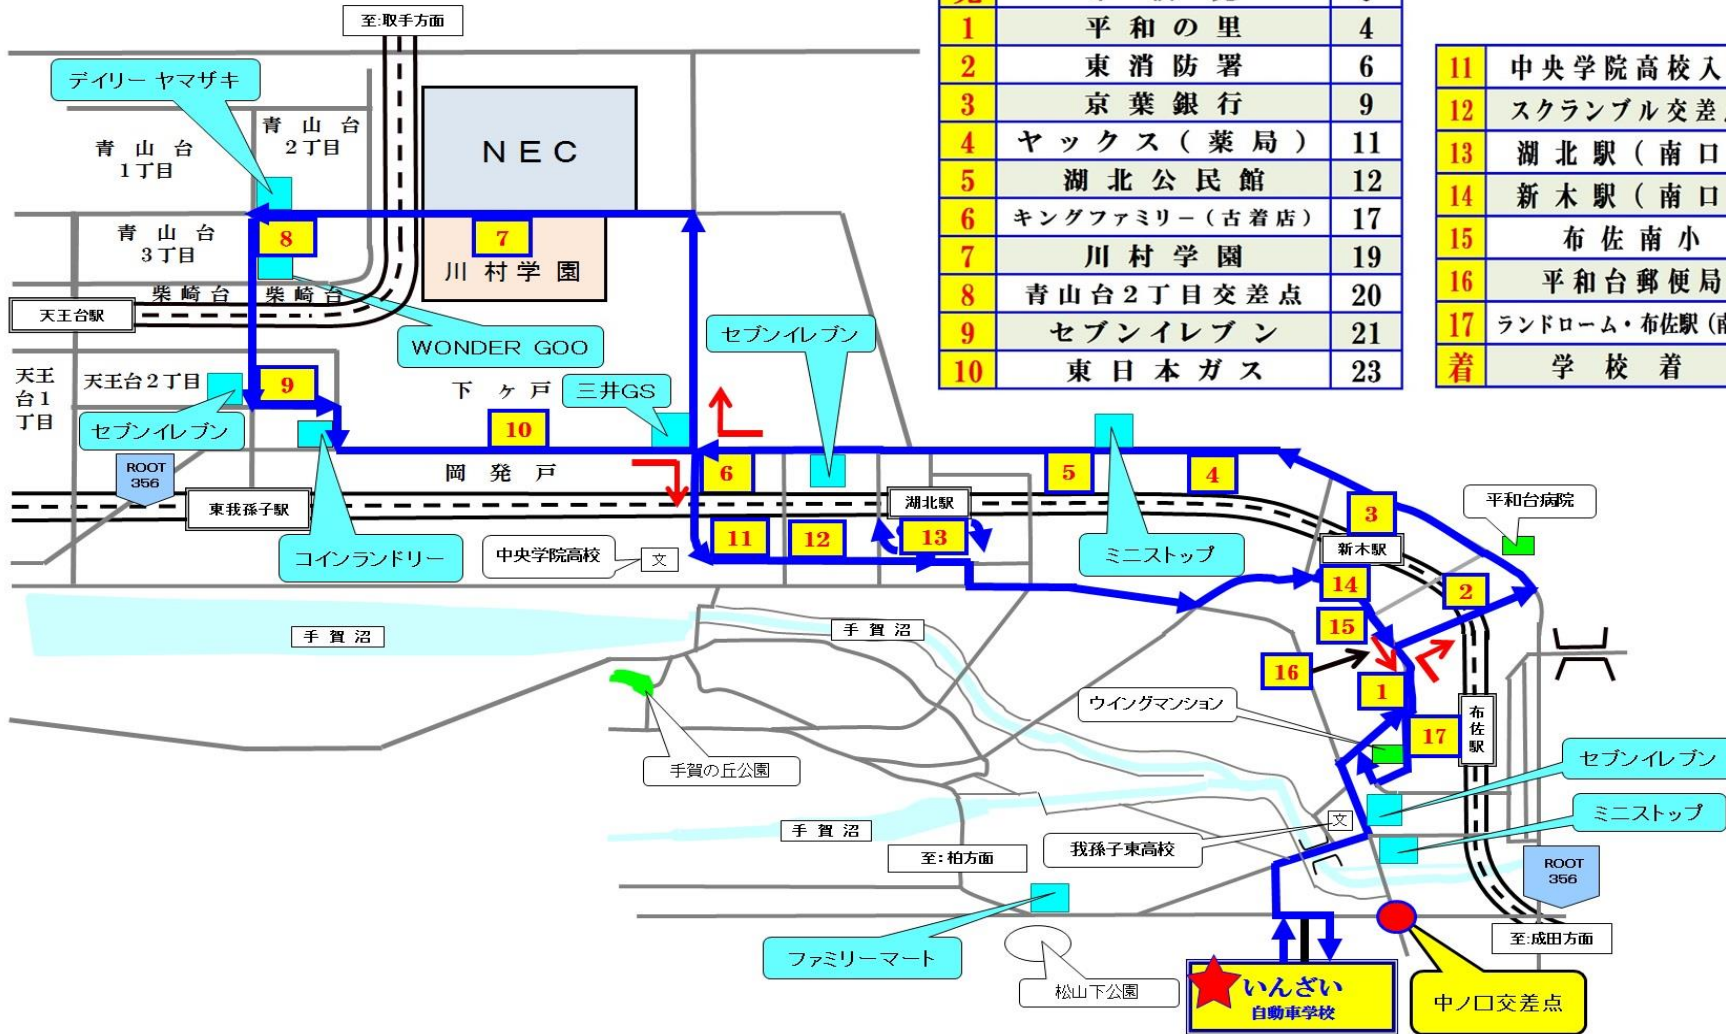

湖北コース 送迎ルートマップ

送迎時刻表は、通過予定時刻ですので交通事情等で多少の遅れが生じる場合があります。

NO	送迎通過地点	時間 (分)
発	学校発	0
1	平和の里	4
2	東消防署	6
3	京葉銀行	9
4	ヤックス(薬局)	11
5	湖北公民館	12
6	キングファミリー(古着店)	17
7	川村学園	19
8	青山台2丁目交差点	20
9	セブンイレブン	21
10	東日本ガス	23

11	中央学院高校入口	25
12	スクランブル交差点	26
13	湖北駅(南口)	28
14	新木駅(南口)	35
15	布佐南小	37
16	平和台郵便局	38
17	ランドローム・布佐駅(南口)	40
着	学校着	50

● 注意事項！！

◎ ご利用の際は、進行方向左側で待つようにしてください。(通過時間の約3分前を目安に！！)
(交差点や横断歩道、バス停を避け、緑のバックを持って、手をあげてください。)

◎ 送り・迎えについて

- ・ 7時台(迎えのみ)(前開校日の18時までに予約が必要になります。)
- ・ 11時台の送迎はありません。注意してください。
- ・ 17時台からの送り・迎えについては、予約制となっています。(当日の1時間前までに予約してください。)