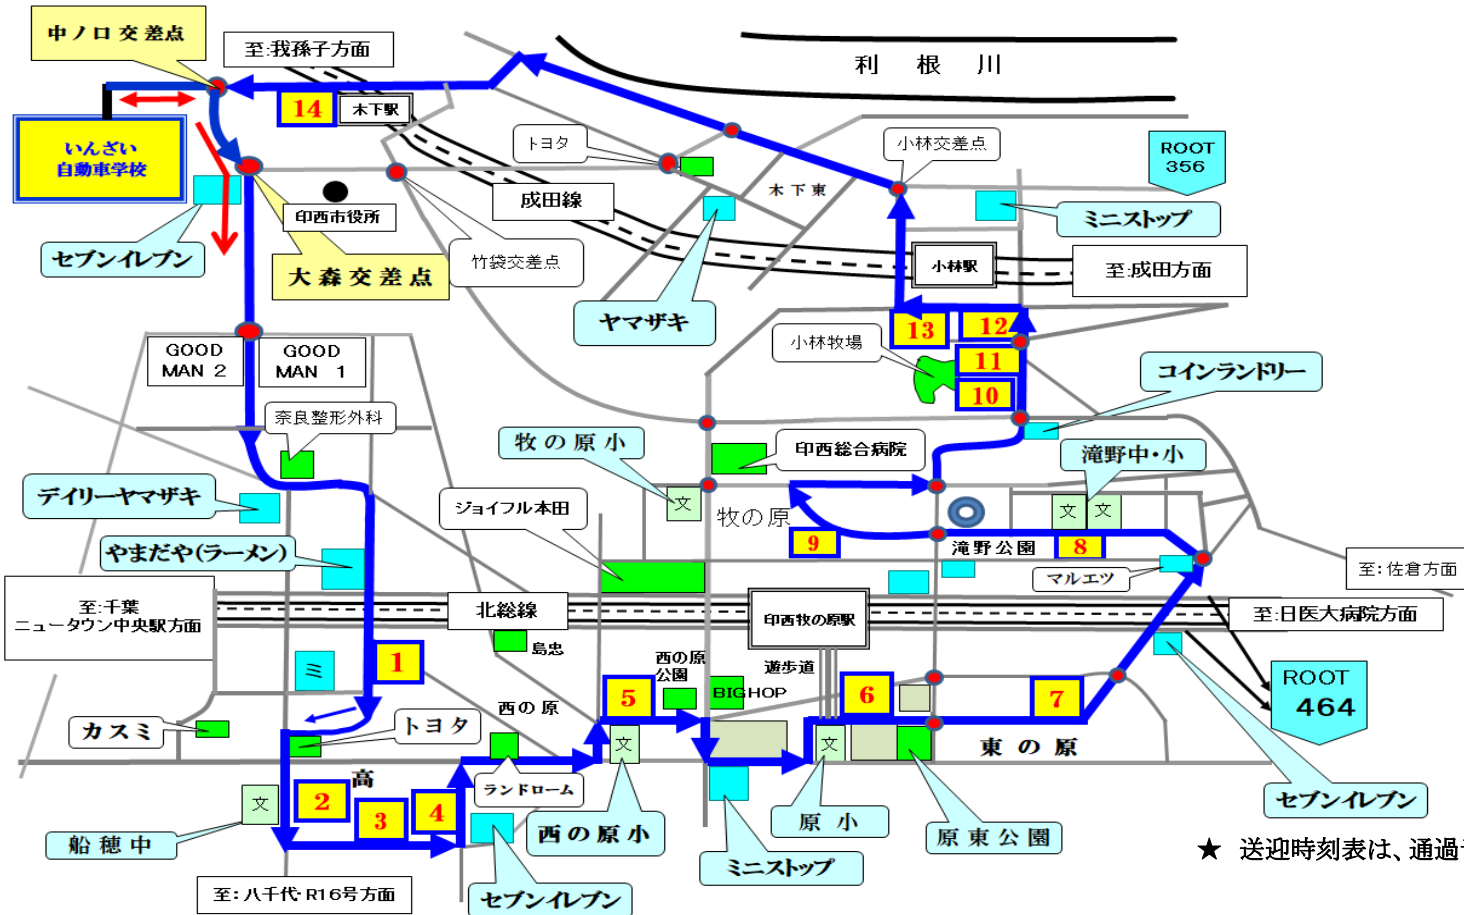

小林コース 送迎ルートマップ

NO	送迎通過地点	時間 (分)
発	学校発	0
1	アリスゴルフガーデン	10
2	船穂中学校	12
3	近隣公園(バス停付近)	13
4	高花セブンイレブン	14
5	西の原小学校	17
6	原小学校(正門)	20
7	東の原交差点付近	21
8	滝野小学校	24
9	牧の原5丁目付近	26
10	小林牧場(バス停付近)	28
11	小林中学校	30
12	バイクショップ野口	31
13	小林駅(南口)	33
14	木下駅北口(月野和用品店向)	42
着	学校着	50

★ 送迎時刻表は、通過予定時刻ですので交通事情等で多少の遅れが生じる場合があります。

● 注意事項！！

◎ ご利用の際は、進行方向左側で待つようにしてください。(通過時間の約3分前を目安に！！)
(交差点や横断歩道、バス停を避け、緑のバックを持って、手をあげてください。)

◎ 送り・迎えについて

- ・ 7時 台 (迎えのみ) (前開校日の18時まで予約が必要になります。)
- ・ 11時 台 の送迎はありません。注意してください。
- ・ 17時 台 からの送り・迎えについては、予約制となっています。(当日の1時間前までに予約してください。)