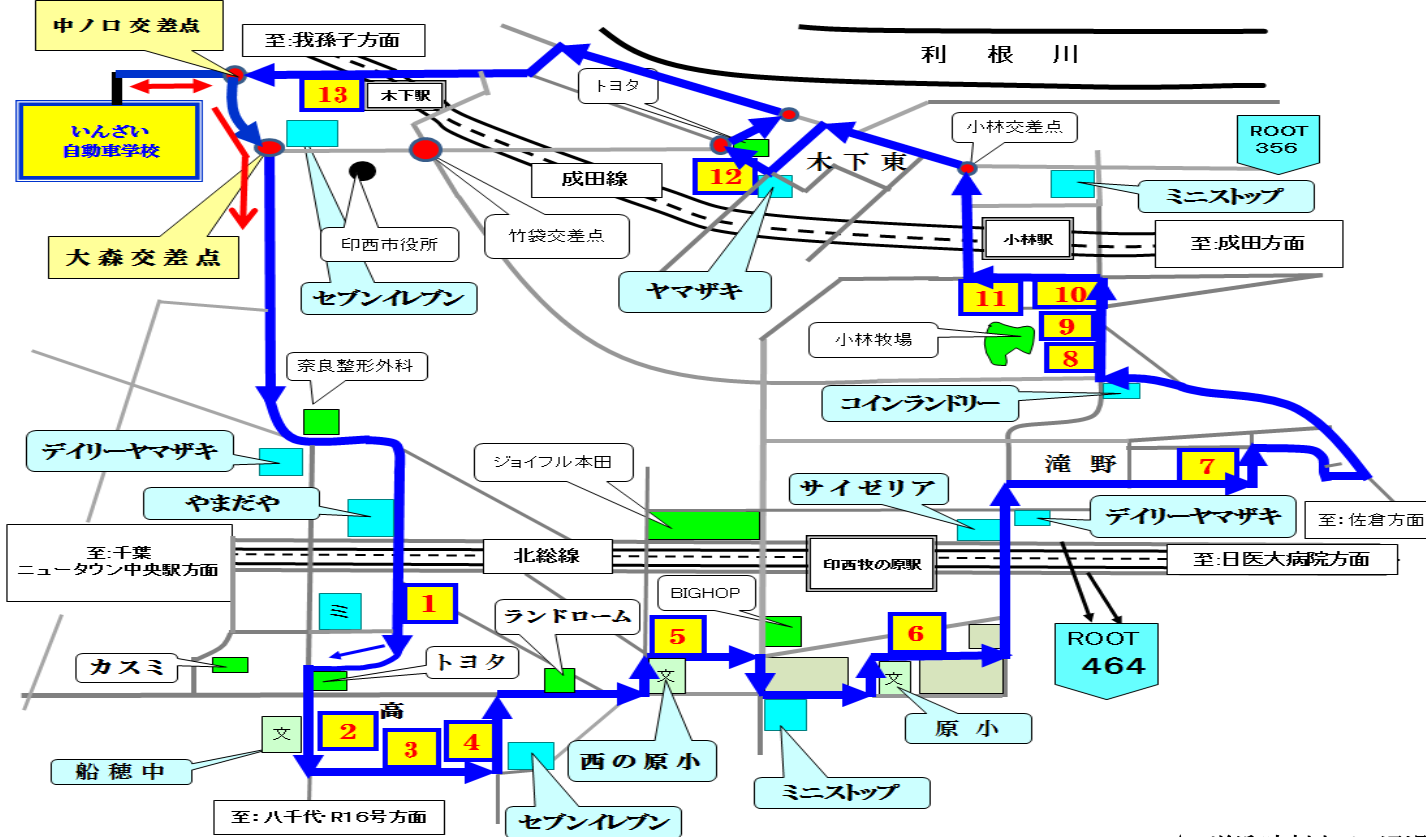

小林コース 送迎ルートマップ

NO	送迎通過地点	時間 (分)
発	学校発	0
1	アリスゴルフガーデン	10
2	船穂中学校	12
3	近隣公園(バス停付近)	13
4	高花セブンイレブン	14
5	西の原小学校	17
6	原小学校(正門)	20
7	滝野小学校	23
8	小林牧場(バス停付近)	26
9	小林中学校	27
10	バイクショップ野口	29
11	小林駅(南口)	30
12	木下東取水場	36
13	木下駅北口(月野和用品店向)	42
着	学校着	50

★ 送迎時刻表は、通過予定時刻ですので交通事情等で多少の遅れが生じる場合があります。

● 注意事項！！

◎ ご利用の際は、進行方向左側で待つようにしてください。(通過時間の約3分前を目安に！！)
(交差点や横断歩道、バス停を避け、緑のバックを持って、手をあげてください。)

◎ 送り・迎えについて

- ・ 7時 台 (迎えのみ) (前開校日の18時まで予約が必要になります。)
- ・ 11時 台 の送迎はありません。注意してください。
- ・ 17時 台 からの送り・迎えについては、予約制となっています。(当日の1時間前までに予約してください。)