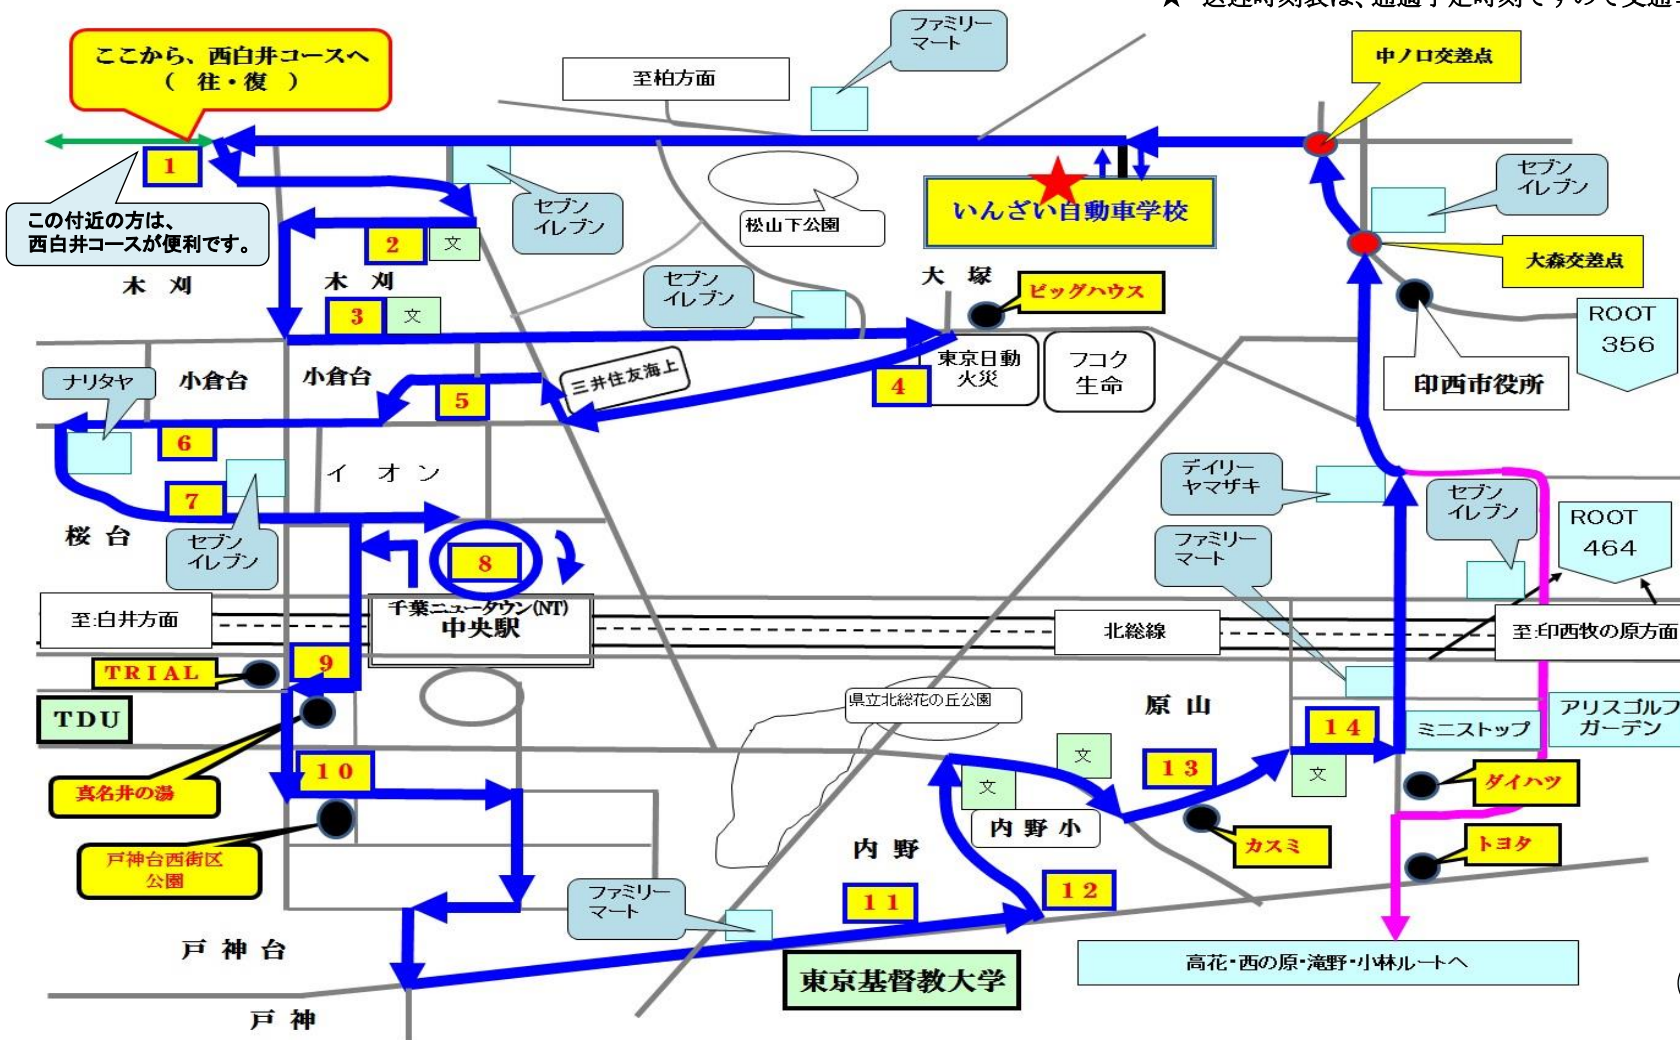

# 千葉ニュータウン(NT) コース 送迎ルートマップ

★ 送迎時刻表は、通過予定時刻ですので交通事情等で多少の遅れが生じる場合があります。

NO	送迎通過地点	時間(分)
発	学校発	0
1	ウエルシア	7
2	木刈小前	9
3	木刈中前	11
4	ビッグハウス	13
5	小倉台図書館	16
6	桜台センター (バス停付近)	18
7	一本桜公園 (童の公園)	20
8	千葉NT 中央駅	22
9	センチス・真名井の湯	24
10	戸神台西街区公園	26
11	東京基督教大学	29
12	N T T (内野)	31
13	カスミ	33
14	原山幼稚園	34
着	学校着	50

原山幼稚園付近を利用される方は、帰りは、小林コースを利用されると便利です。

## ● 注意事項！！

- ◎ ご利用の際は、進行方向左側で待つようにしてください。(通過時間の約3分前を目安に！！)  
(交差点や横断歩道、バス停を避け、緑のバックを持って、手をあげてください。)
- ◎ 送り・迎えについて
  - ・ 7時台(迎えのみ)(前開校日の18時まで予約が必要になります。)
  - ・ 11時台の送迎はありません。注意してください。
  - ・ 17時台からの送り・迎えについては、予約制となっています。(当日の1時間前までに予約してください。)